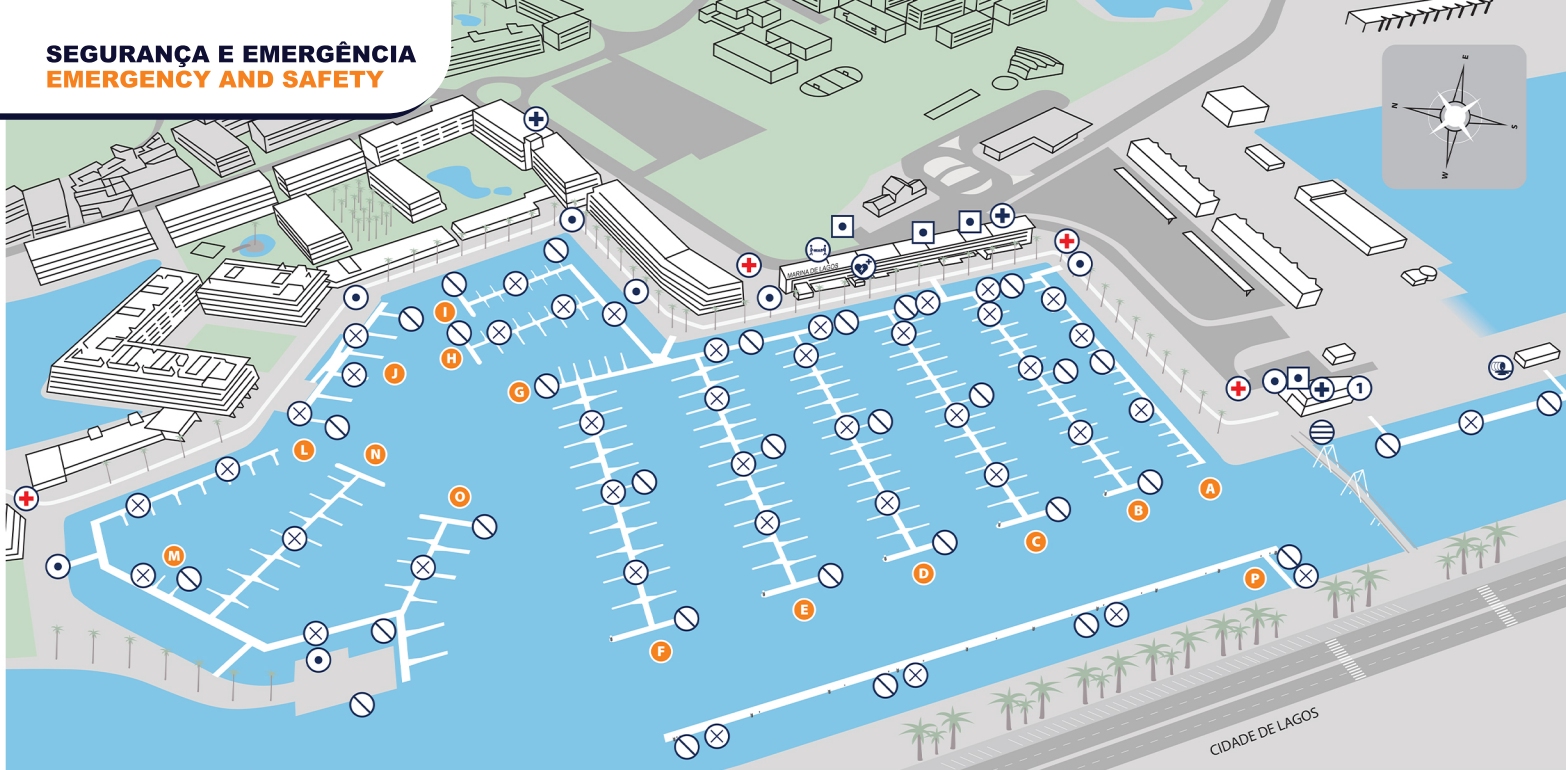

SEGURANÇA E EMERGÊNCIA
EMERGENCY AND SAFETY

① RECEÇÃO DA MARINA
MARINA RECEPTION

⊗ EXTINTOR, BOTONEIRA ALARME,
BOIA SALVA-VIDAS
FIRE EXTINGUISHER, ALARM BUTTON,
LIFE-RING

☐ CARRETEL E EXTINTOR
FIRE HOSE REEL AND EXTINGUISHER

⚠️ PERIGO DE AFOGAMENTO
RISK OF DROWNING

🛢️ EQUIPAMENTO CONTROLO
DERRAMES HIDROCARBONETOS
HYDROCARBON LEAK CONTROL EQUIPMENT

🚚 LONA DE TRANSFERÊNCIA
TRANSFER STRETCHER

⊕ ACESSO DE EMERGÊNCIA PARA VEÍCULOS
EMERGENCY ACCESS FOR VEHICLES