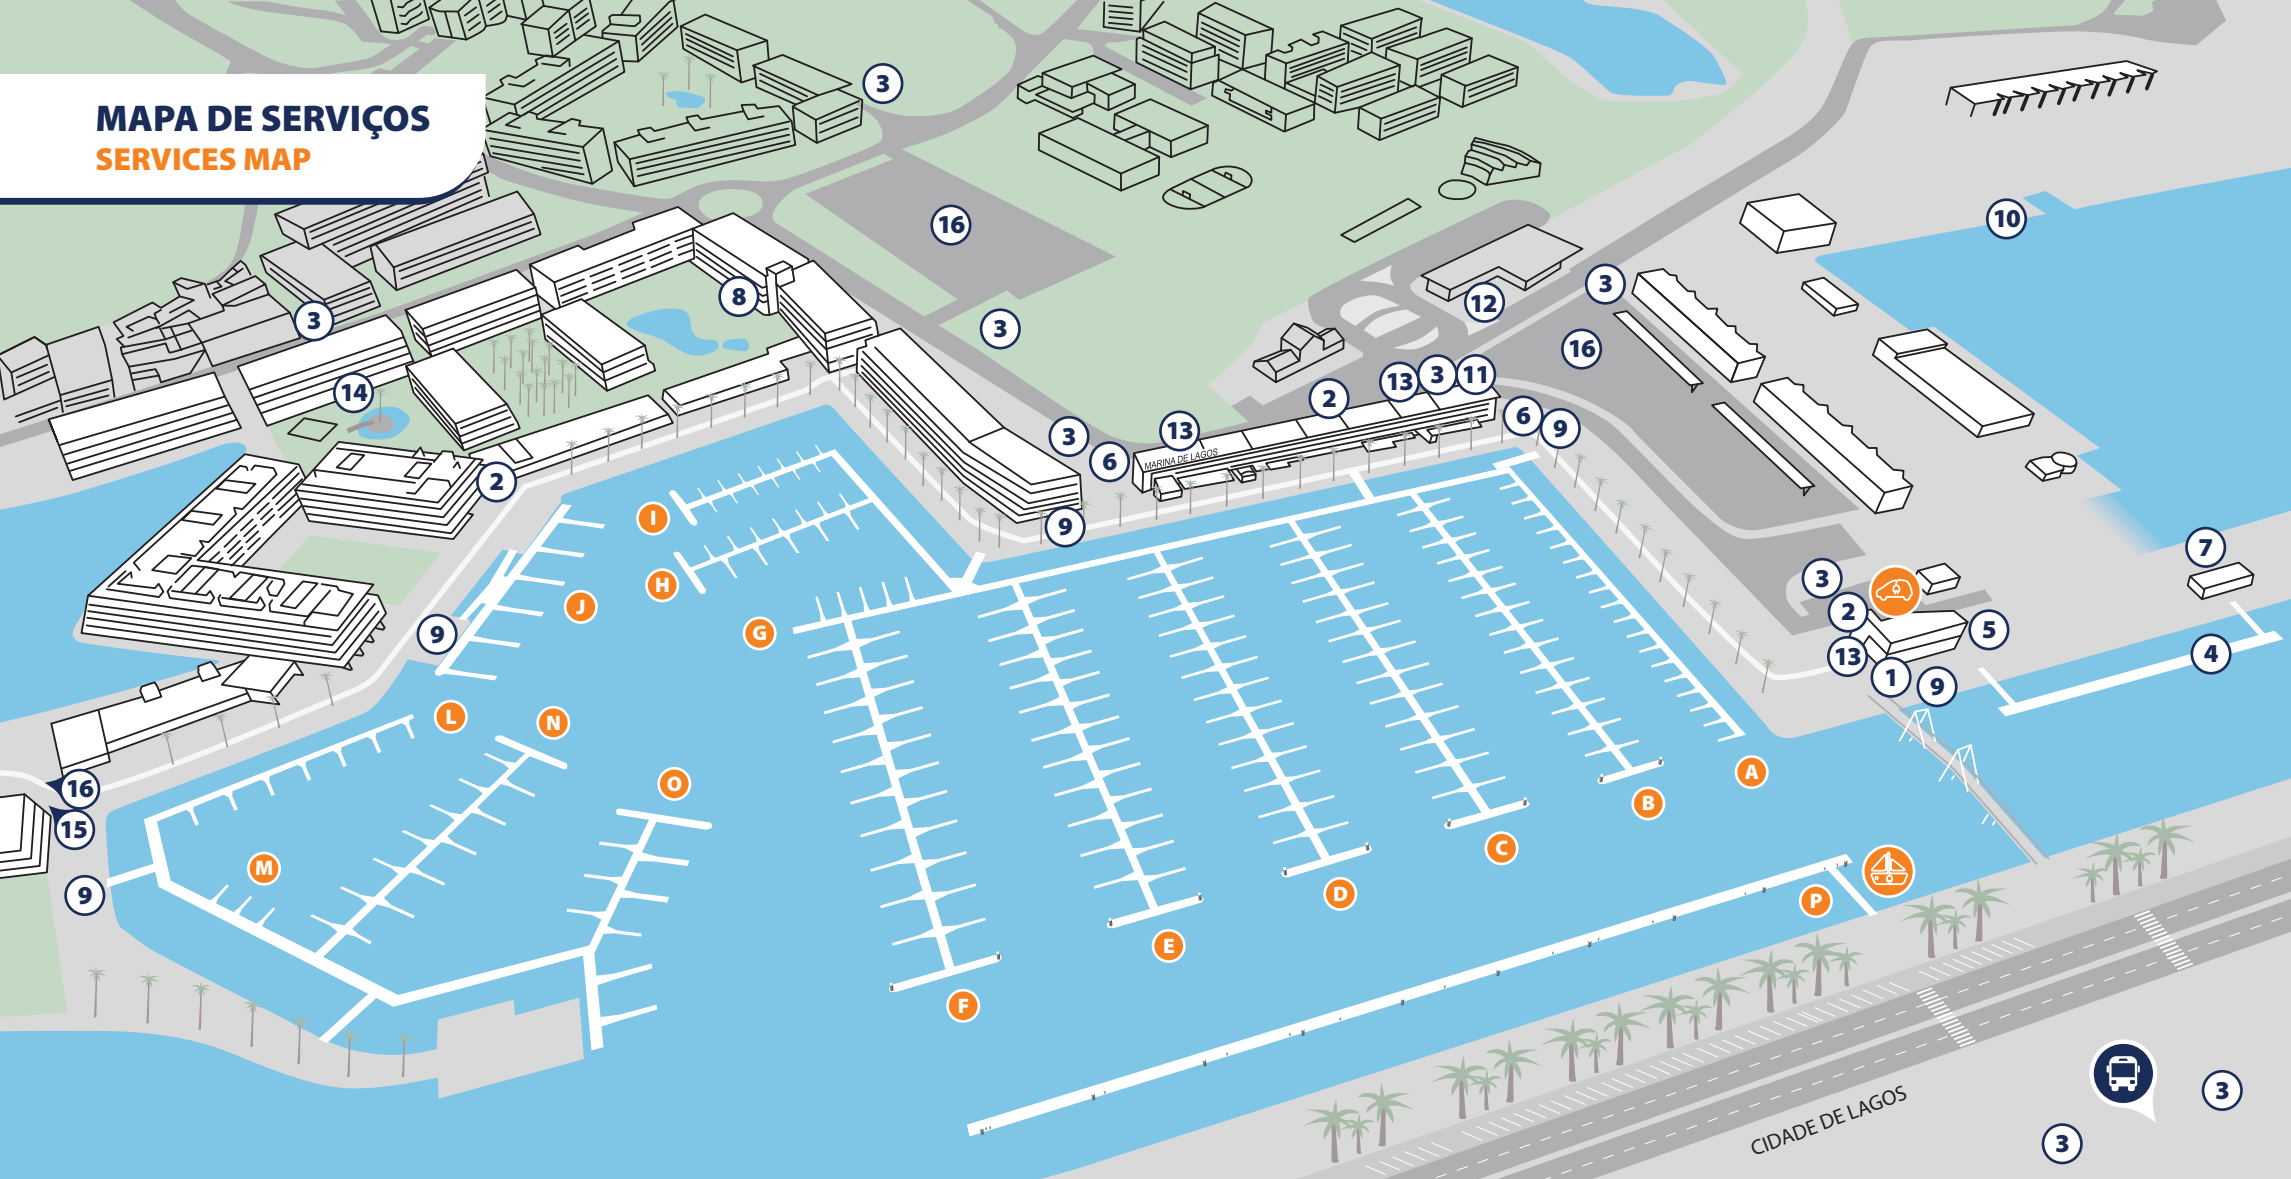

# MAPA DE SERVIÇOS

## SERVICES MAP

1 RECEÇÃO DA MARINA  
MARINA RECEPTION

2 SANITÁRIOS  
WC

3 CONTENTORES RESÍDUOS  
WASTE DISPOSAL

4 COMBUSTÍVEL / BOMBAGEM ÁGUAS SANITÁRIAS  
PETROL / DIESEL / PUMP-OUT

5 CONTENTOR RESTOS DE COZINHA E MESA  
INTERNATIONAL CATERING WASTE CONTAINER

6 CONTENTOR ÓLEOS USADOS  
USED OIL CONTAINER

7 CONTENTOR RESÍDUOS OLEOSOS  
OILY WASTE CONTAINER

8 MARINA CLUB LAGOS RESORT  
HOTEL / SPA / GYM

9 APOIO DE BICICLETAS  
BICYCLE STAND

10 ESTALEIRO  
SHIPYARD

11 LAVANDARIA  
LAUNDRY

12 ESTAÇÃO DE CAMINHOS DE FERRO  
RAILWAY STATION

13 ATM  
ATM

14 PARQUE INFANTIL  
PLAYGROUND

15 SUPERMERCADO  
SUPERMARKET

16 ESTACIONAMENTO  
PARKING AREA

 CARREGAMENTO VEÍCULOS ELÉCTRICOS  
ELECTRIC VEHICLE CHARGING